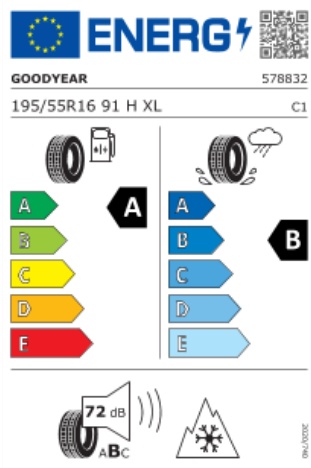

Details des Modells

Werte nach WLTP	CO2 Emission nach WLTP, kombiniert	123 g/km
	Kraftstoffverbrauch nach WLTP, kombiniert	5.4 l/100km
	Kraftstoffverbrauch nach WLTP, Kurzstrecke (langsam)	6.8 l/100km
	Kraftstoffverbrauch nach WLTP, Stadtrand (mittel)	5.4 l/100km
	Kraftstoffverbrauch nach WLTP, Landstraße (schnell)	4.7 l/100km
	Kraftstoffverbrauch nach WLTP, Autobahn (sehr schnell)	5.6 l/100km
Volumen	Tankvolumen (l)	44
Motor	Hubraum (cm ³)	1199
	Abgasnorm	Euro 6
	Kraftstoff 1	Benzin
	Anzahl Zylinder	3
	Maximale Leistung, EWG-Norm (in kW)	74
	Maximale Leistung EEC-Standard (in RPM)	5500
Leistung	Maximale Geschwindigkeit (km/h)	192
Getriebe	Getriebe	8
Abmessungen	Breite (mm)	1745
	Sitzplatzanzahl	5
	Radstand (mm)	2540
	Höhe (mm)	1435
	Länge (mm)	4055
	Überhang AR (m)	690

Gewicht

Maximale Anhängelast ungebremst (kg)	580
Anhängelast, gebremst bei 12% Prüfsteigung (kg)	1200
Zul. Gesamtgewicht (kg)	1645
Gesamtgewicht (MTRA)	2845
Leergewicht (mit Fahrer 75 kg)	1165
Maximale Anhängelast gebremst (kg)	1200

Reifen

Reifengrößen	195/55 R16 81H 195/55 R16 81H 205/45 R17 81H 205/45 R17 81H
--------------	--

Test Summary

***Alle Preise sind unverbindliche Preisempfehlungen des Herstellers ab Werk, inkl. MwSt. Wir behalten uns Änderungen von Konstruktion und Ausstattung vor.**