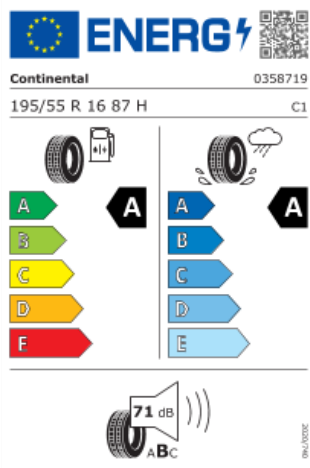

Details des Modells

Werte nach WLTP	CO2 Emission nach WLTP, kombiniert	123 g/km
	Kraftstoffverbrauch nach WLTP, kombiniert	5.4 l/100km
	Kraftstoffverbrauch nach WLTP, Kurzstrecke (langsam)	6.8 l/100km
	Kraftstoffverbrauch nach WLTP, Stadtrand (mittel)	5.4 l/100km
	Kraftstoffverbrauch nach WLTP, Landstraße (schnell)	4.7 l/100km
	Kraftstoffverbrauch nach WLTP, Autobahn (sehr schnell)	5.6 l/100km
Volumen	Tankvolumen (l)	44
Motor	Hubraum (cm ³)	1199
	Abgasnorm	Euro 6
	Kraftstoff 1	Benzin
	Anzahl Zylinder	3
	Maximale Leistung, EWG-Norm (in kW)	74
	Maximale Leistung EEC-Standard (in RPM)	5500
Leistung	Maximale Geschwindigkeit (km/h)	192
Getriebe	Getriebe	8
Abmessungen	Breite (mm)	1745
	Sitzplatzanzahl	5
	Radstand (mm)	2540
	Höhe (mm)	1435
	Länge (mm)	4055
	Überhang AR (m)	690

Gewicht

Maximale Anhängelast ungebremst (kg)	580
Anhängelast, gebremst bei 12% Prüfsteigung (kg)	1200
Zul. Gesamtgewicht (kg)	1645
Gesamtgewicht (MTRA)	2845
Leergewicht (mit Fahrer 75 kg)	1165
Maximale Anhängelast gebremst (kg)	1200

Reifen

Reifengrößen	195/55 R16 81H 195/55 R16 81H 205/45 R17 81H 205/45 R17 81H
--------------	--

Test Summary

***Alle Preise sind unverbindliche Preisempfehlungen des Herstellers ab Werk, inkl. MwSt. Wir behalten uns Änderungen von Konstruktion und Ausstattung vor.**